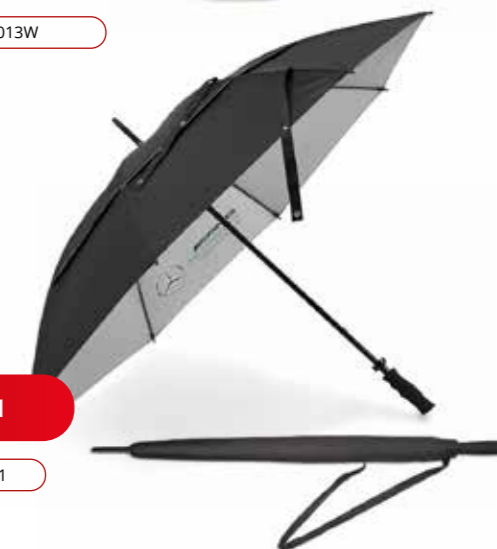

Czapka TEAM BASEBAL biała

Parasol F1

DARPARASOLF1